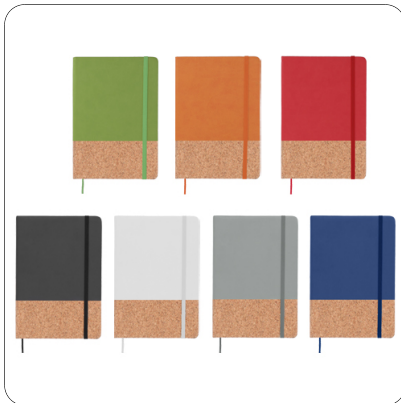

jueves, 08 de agosto del 2024

Ficha técnica

Modelo: O 085

Nombre: MAPLE

Material: Poliuretano/Corcho

Medida de producto: 14.5 x 21 cm

Área de impresion : 11 x 8 cm

Capacidad : 90 Hojas.

Métodos de impresión:

Descripción: Libreta de poliuretano con detalle de corcho, banda elástica, 90 hojas rayadas y separador.

Colores: AZUL - BLANCO - GRIS - NARANJA - NEGRO - ROJO - VERDE CLARO

Trazo